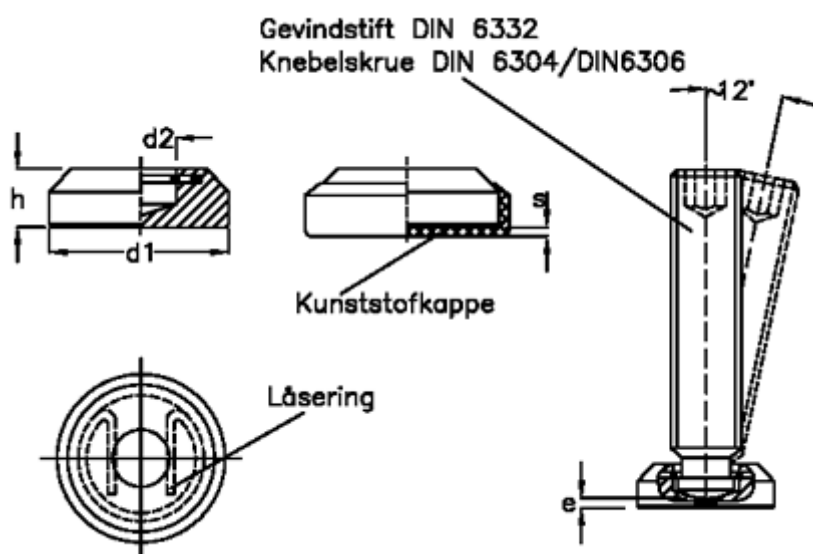

Varenummer: 20804016B
Beskrivelse: E+G Trykfod
GN 6311.1-16-K

Mål

$d1$	= 16
$d2$	= 6.3
e	= 2.2
Gevind	= M8
H	= 8
s	= 1.5